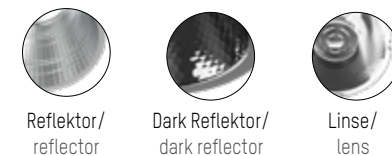

LOXONE Ready

Erhältlich in Creative Colours/  
Available in Creative Colours

Konfiguriere MOVA S LONG VOLARE  
Configure MOVA S LONG VOLARE

Farbe Leuchte / luminaire colour

Optik / optics

Zubehör / accessories