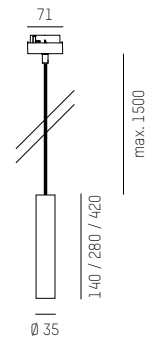

TRIGGA SHORT VOLARE / TRIGGA LONG VOLARE / TRIGGA XL VOLARE

LED Pendelleuchte aus Aluminium · Oberfläche pulverbeschichtet · zurückversetzte Linsen mit verschiedenen Abstrahlwinkeln · Lichtaustrittsfläche von nur 10mm · inkl. 1500 mm schwarzem Kabel aus Stoffgeflecht · UGR<16 · inkl. Konverter, nicht dimmbar

Aluminium LED pendant luminaire · Powder-coated finish · Recessed lenses with different beam angles · Light-emitting surface of just 10 mm · 1500 mm of black fabric cable included · UGR of <16 · Converter included, not dimmable