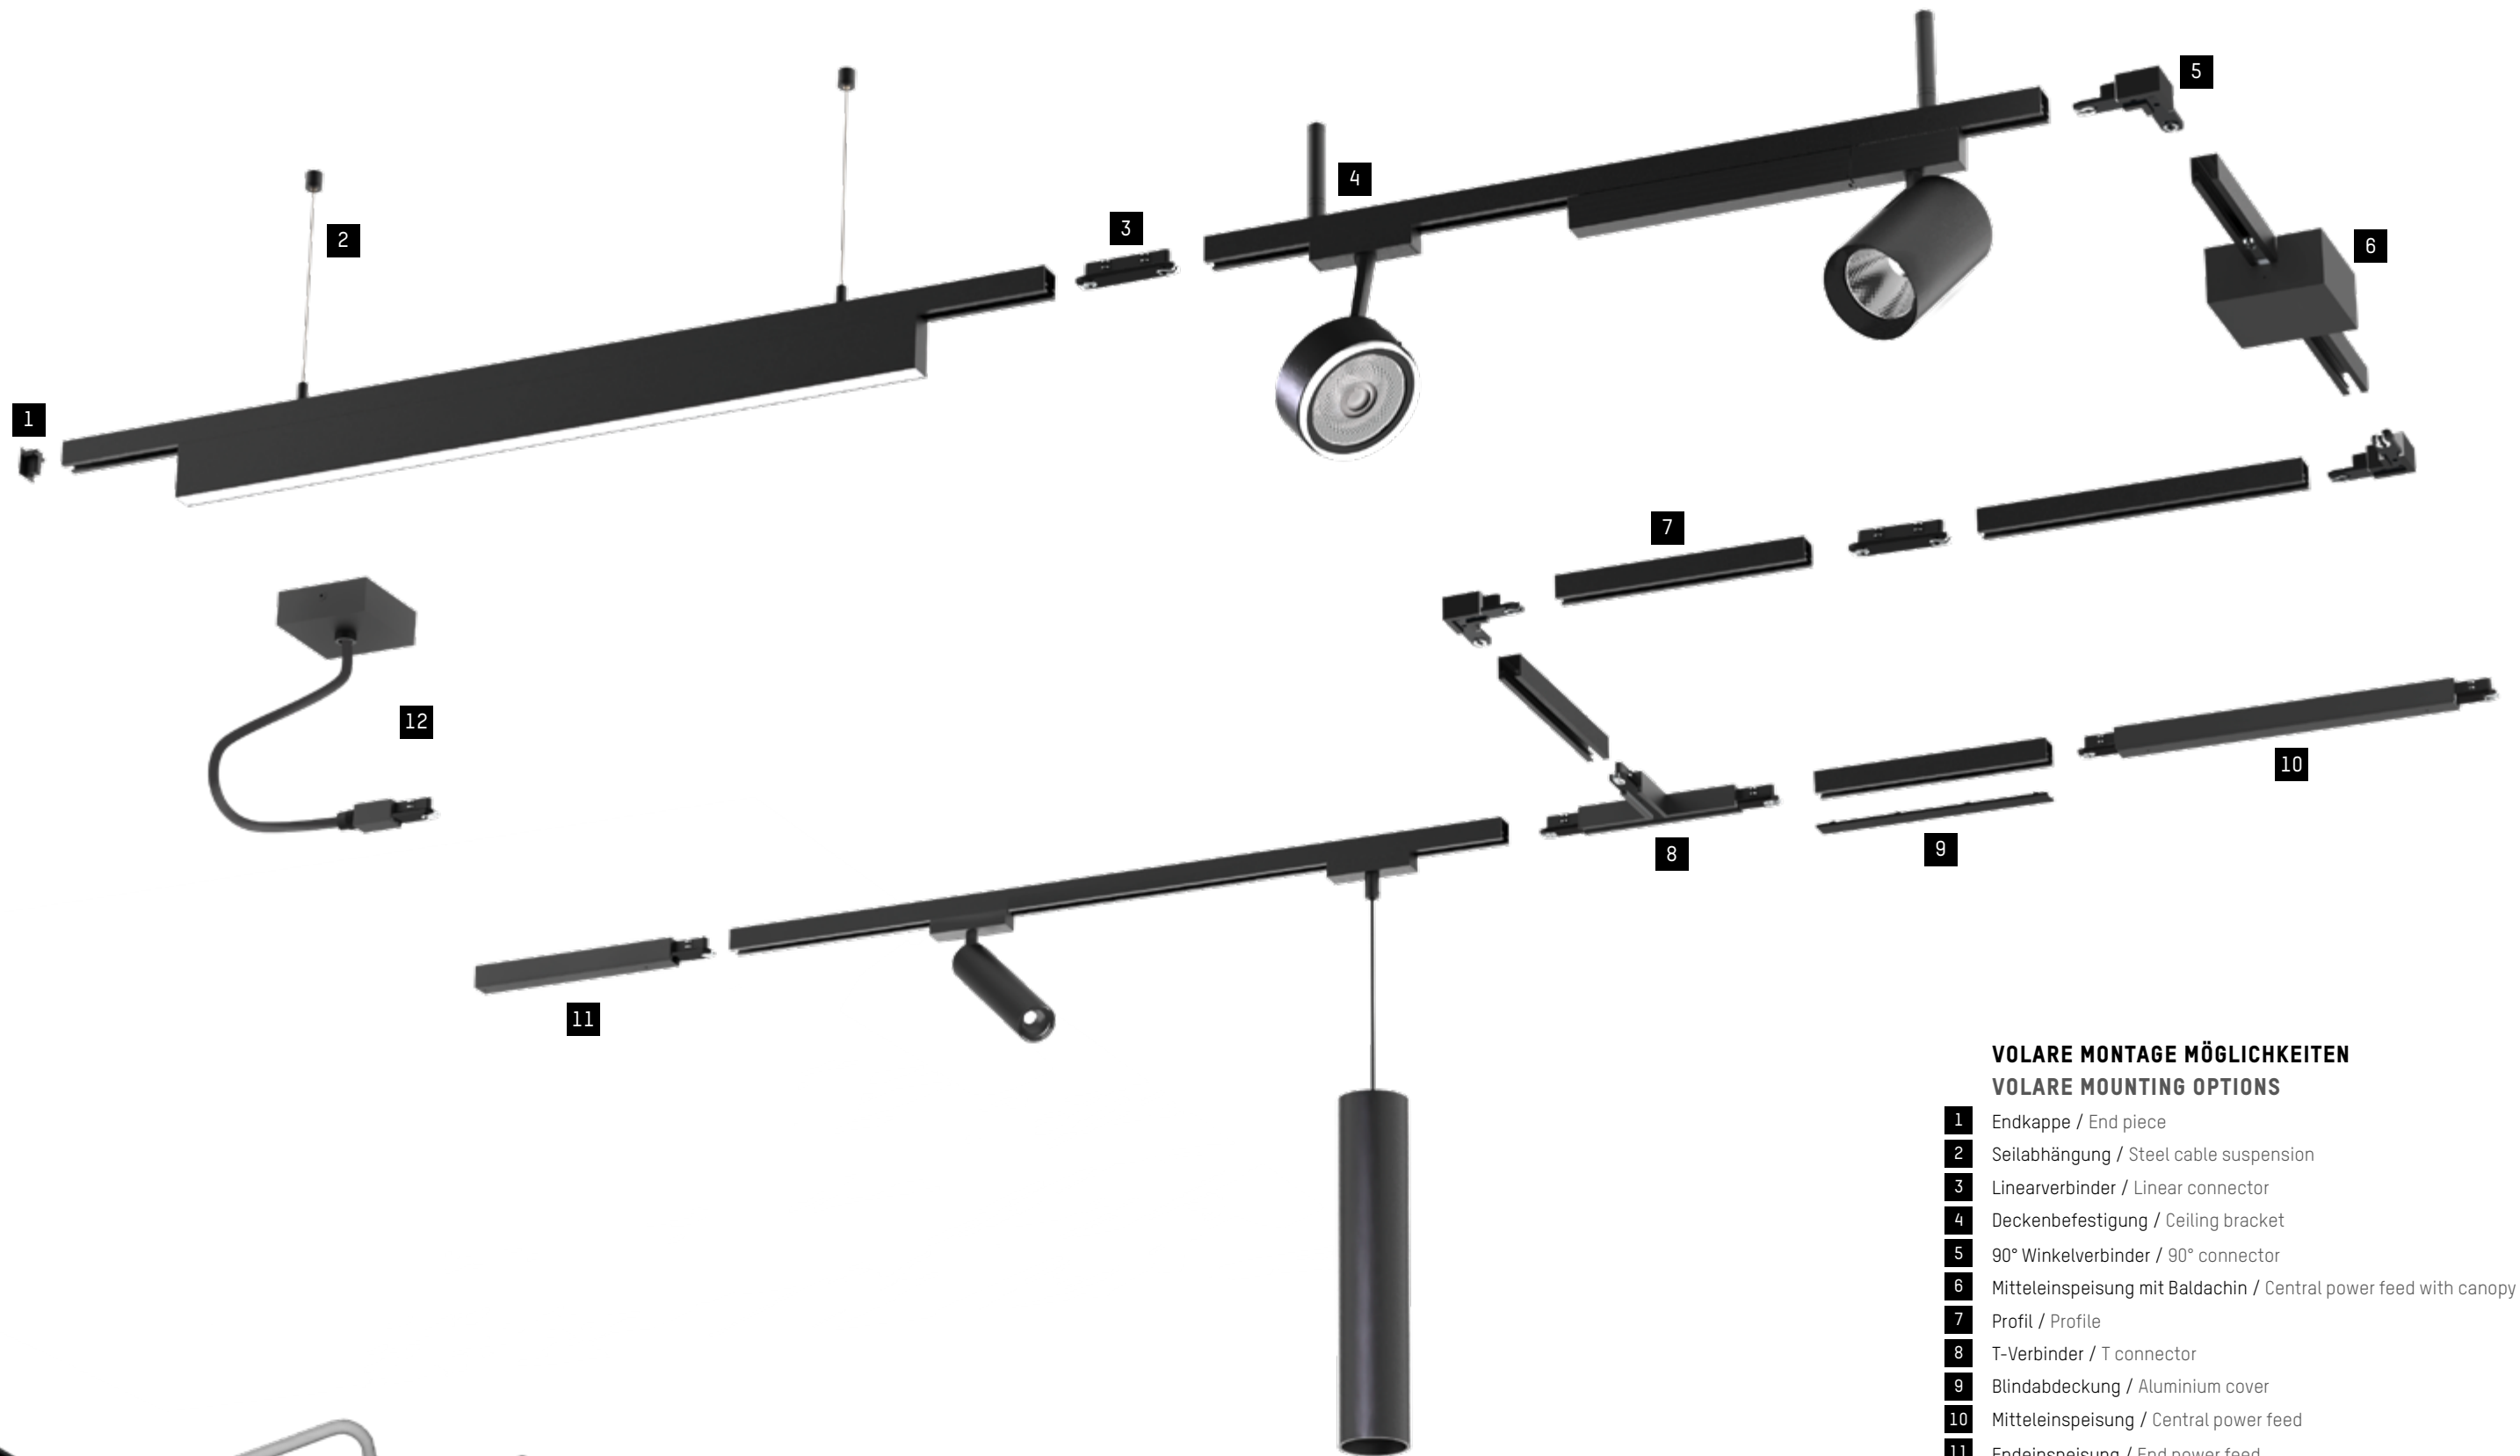

**VOLARE MONTAGE MÖGLICHKEITEN**  
**VOLARE MOUNTING OPTIONS**

- 1** Endkappe / End piece
- 2** Seilabhängung / Steel cable suspension
- 3** Linearverbinder / Linear connector
- 4** Deckenbefestigung / Ceiling bracket
- 5** 90° Winkelverbinder / 90° connector
- 6** Mitteleinspeisung mit Baldachin / Central power feed with canopy
- 7** Profil / Profile
- 8** T-Verbinder / T connector
- 9** Blindabdeckung / Aluminium cover
- 10** Mitteleinspeisung / Central power feed
- 11** Endeinspeisung / End power feed
- 12** Kabeleinspeisung / Cable end power feed