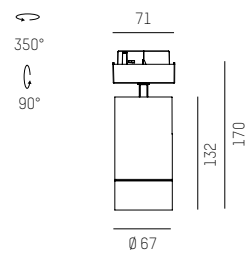

MOVA S GU10 VOLARE
Schienenstrahler aus Aluminium · geeignet für QPAR 16 / GU10 / Retrofit max. 9W · Oberfläche pulverbeschichtet · exkl. Leuchtmittel · Dimmbarkeit siehe Leuchtmittel
Aluminium track spotlight · Suitable for QPAR 16/GU10/Retrofit max. 9 W · Powder-coated finish · Without lamp · Dimmable or not dimmable depending on light source