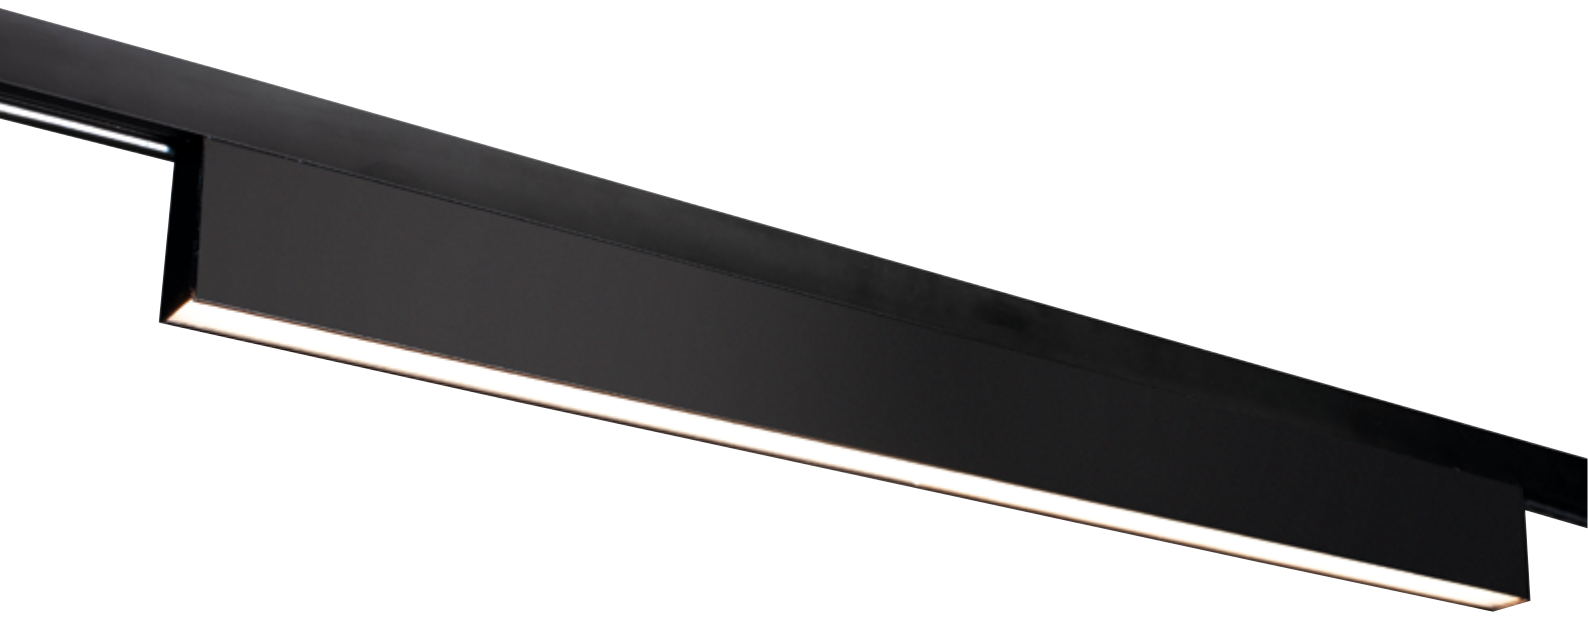

Schwarz/black

Perl Chrom/  
pearl chrome

Chrom/chrome

PRODUCT

**V-LINE VOLARE**

Lineare LED-Stromschienenleuchte aus stranggepresstem Aluprofil · Oberfläche pulverbeschichtet · LED Konverter im Leuchtenprofil integriert · nicht dimmbar  
 Linear LED track-mounted light in die-cast aluminium profile · Powder-coated finish · LED converter integrated into light profile · Not dimmable