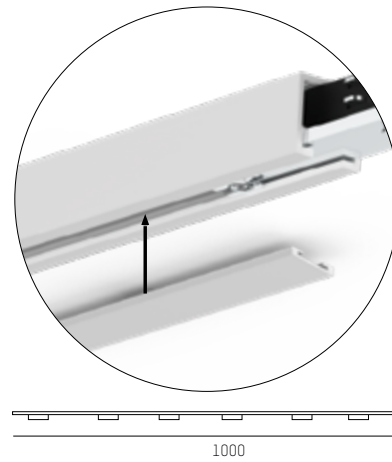

SCHIENEN UND ZUBEHÖR / TRACK AND COMPONENTS

SCHIENE / TRACK

220-240V AC 50/60Hz

Design: INHOUSE

2-Phasen Stromschiene aus Aluminiumprofil · Oberfläche eloxiert oder lackiert in den Farben Weiß, Schwarz oder Alu eloxiert · Installation als Aufbau- und Pendelleuchte · Systemzubehör separat ordern
2-phase track in aluminium profile · Anodised or painted finish in white, black or aluminium · Installation as a surface-mounted or pendant luminaire · System accessories to be ordered separately

2 - Phasen Stromschiene inkl. Bohrungen; 230V max. Belastung: 10A pro Phase beliebig kürzbar
2-phase track incl. holes; 230V max. load: 10A per phase cut to any length

IP20

BLINDABDECKUNG / BLIND COVER

Abdeckung aus Aluminium in den Farben Weiß, Schwarz und Alu eloxiert erhältlich
Aluminium cover available with an anodised finish in white, black and aluminium

ENDKAPPE / END PIECE

Alle Schienen mit einer Endkappe montieren! Diese ist in den Farben Weiß, Schwarz und Grau erhältlich.
Install all tracks with an end cap! This is available in white, black and grey.

DEMONTAGEWERKZEUG / REMOVAL TOOL

für VOLARE DC Adapter und V-Line Leuchten
for VOLARE DC adapter and V-Line luminaires

ADAPTER / ADAPTER

VOLARE ADAPTER / VOLARE ADAPTER

Adapter in den Farben Weiß, Schwarz und Grau, für Montage von Pendelleuchten · max. Tragkraft von 5 kg
Adapter in white, black and grey for mounting pendant luminaires · Max. load-bearing capacity of 5 kg

BEFESTIGUNGSTEILE / FIXING COMPONENTS

AUFBAUMONTAGE / SURFACE MOUNTING

Distanzstück in zwei unterschiedlichen Höhen in den Farben Weiß, Schwarz und Alu eloxiert
Spacer available in two different heights and with an anodised finish in white, black and aluminium

KABELABHÄNGUNG / STEEL CABLE SUSPENSION