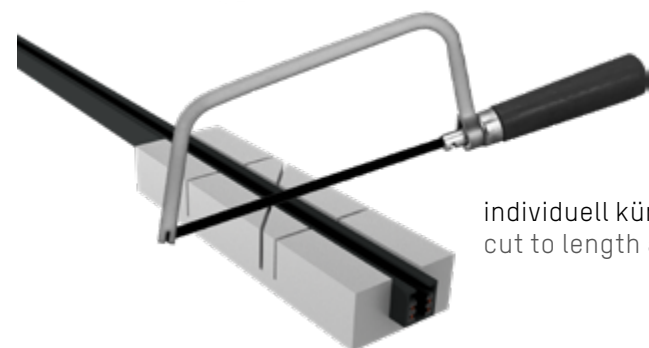

**VOLARE MONTAGE MÖGLICHKEITEN**  
**VOLARE MOUNTING OPTIONS**

- 1** Endkappe / End piece
- 2** Seilabhängung / Steel cable suspension
- 3** Linearverbinder / Linear connector
- 4** Deckenbefestigung / Ceiling bracket
- 5** 90° Winkelverbinder / 90° connector
- 6** Mitteleinspeisung mit Baldachin / Central power feed with canopy
- 7** Profil / Profile
- 8** T-Verbinder / T connector
- 9** Blindabdeckung / Aluminium cover
- 10** Mitteleinspeisung / Central power feed
- 11** Endeinspeisung / End power feed
- 12** Kabeleinspeisung / Cable end power feed