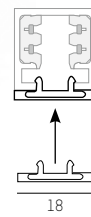

BLINDABDECKUNG / BLIND COVER

Abdeckung aus Aluminium in den Farben Weiß, Schwarz und Alu eloxiert erhältlich
Aluminium cover available with an anodised finish in white, black and aluminium