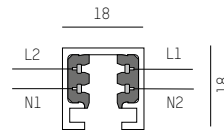

individuell kürzbar  
 cut to length as required

SCHIENEN UND ZUBEHÖR / TRACK AND COMPONENTS

SCHIENE / TRACK

220-240V AC 50/60Hz

Design: INHOUSE

2-Phasen Stromschiene aus Aluminiumprofil · Oberfläche eloxiert oder lackiert in den Farben Weiß, Schwarz oder Alu eloxiert · Installation als Aufbau- und Pendelleuchte · Systemzubehör separat ordern  
2-phase track in aluminium profile · Anodised or painted finish in white, black or aluminium · Installation as a surface-mounted or pendant luminaire · System accessories to be ordered separately