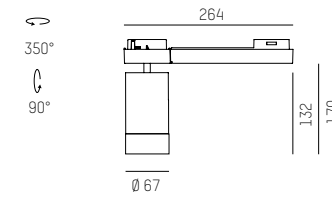

mit goldenem Dekor Ring
with gold-coloured decoration ring

MOVA S LONG VOLARE
LED Schienenstrahler aus Aluminium ·
Oberfläche pulverbeschichtet · Reflektor
als BASIC, DARK und Linsenversion erhält-
lich · zahlreiche Varianten konfigurierbar
· inkl. Konverter, je nach Konfiguration
dimmbar oder nicht dimmbar
Aluminium LED track spotlight ·
Powder-coated finish · Reflector available
in BASIC, DARK or lens version · Option to
configure different versions · Converter
included, dimmable or not dimmable
depending on configuration