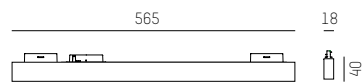

V-LINE VOLARE

Lineare LED-Stromschienenleuchte aus stranggepresstem Aluprofil · Oberfläche pulverbeschichtet · LED Konverter im Leuchtenprofil integriert · nicht dimmbar
Linear LED track-mounted light in die-cast aluminium profile · Powder-coated finish · LED converter integrated into light profile · Not dimmable