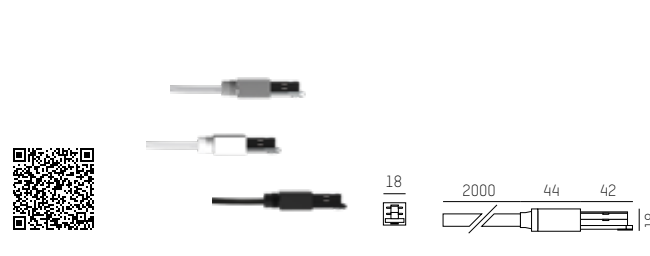

KABELNDEINSPEISUNG / CABLE END POWER FEED

ohne Baldachin, beliebig kürzbar · 5 x 1,0mm² · in zwei Ausführungen (Chrom und Schwarz-Chrom) in den Farben Weiß, Schwarz und Alu eloxiert

without ceiling base, cut to length as required · 5 x 1.0 mm² · In two designs (chrome and black chrome), available with an anodised finish in white, black and aluminium