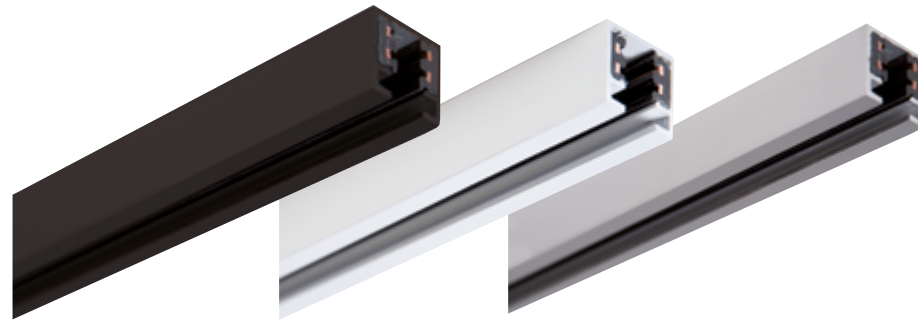

SCHIENEN UND ZUBEHÖR / TRACK AND COMPONENTS

SCHIENE / TRACK

220-240V AC 50/60Hz

Design: INHOUSE

2-Phasen Stromschiene aus Aluminiumprofil · Oberfläche eloxiert oder lackiert in den Farben Weiß, Schwarz oder Alu eloxiert · Installation als Aufbau- und Pendelleuchte · Systemzubehör separat ordern
2-phase track in aluminium profile · Anodised or painted finish in white, black or aluminium · Installation as a surface-mounted or pendant luminaire · System accessories to be ordered separately

2 - Phasen Stromschiene inkl. Bohrungen; 230V max. Belastung: 10A pro Phase beliebig kürzbar
2-phase track incl. holes; 230V max. load: 10A per phase cut to any length

IP20

BLINDABDECKUNG / BLIND COVER

Abdeckung aus Aluminium in den Farben Weiß, Schwarz und Alu eloxiert erhältlich
Aluminium cover available with an anodised finish in white, black and aluminium