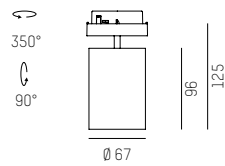

Farbe Leuchte / luminaire colour

Schwarz/black    Weiß/white    Grau/grey

Farbe Adapter / adapter colour

Grau/grey    Weiß/white    Schwarz/black

  
 Erhältlich in Creative Colours/  
 Available in Creative Colours