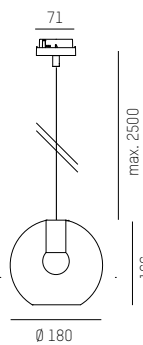

Farbe Leuchte / Colour luminaire

Schwarz/black

Farbe Adapter / Colour adapter

Grau/grey

Weiß/white

Schwarz/black

**LOON MINI BALL VOLARE**

Pendelleuchte aus Aluminium geeignet für D45, E14 oder Retrofit max. 4W · hochwertige Glaskugel mundgeblasen in drei Farben · speziell konstruierte Fassung für bündige Montage · inkl. 2500mm schwarzem Kabel aus Stoffgeflecht · exkl. Leuchtmittel · Dimmbarkeit siehe Leuchtmittel  
 Aluminium pendant luminaire suitable for D45, E14 or Retrofit max. 4 W · High-quality hand-blown glass sphere in three colours · Specially designed holder for flush mounting · 2500 mm of black fabric cable included · Without light source · Dimmable or not dimmable depending on light source