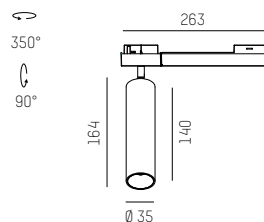

TRIGGA SPOT VOLARE DIMM

LED Schienenstrahler aus Aluminium · Oberfläche pulverbeschichtet · zurückversetzte Linsen mit verschiedenen Abstrahlwinkeln · Lichtaustrittsfläche von nur 10mm · UGR<16 · inkl. Konverter · dimmbar

Aluminium LED track spotlight · Powder-coated finish · Recessed lenses with different beam angles · Light-emitting surface of just 10 mm · UGR of <16 · Converter included · Dimmable