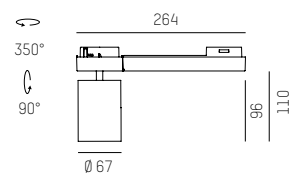

LOXONE Ready

Erhältlich in Creative Colours/
Available in Creative Colours

Konfiguriere MOVA S VOLARE
Configure MOVA S VOLARE