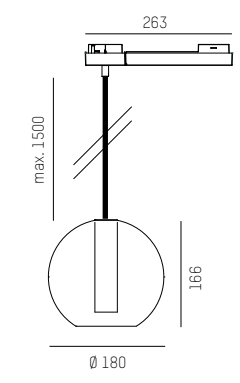

TRIGGA LOON MINI VOLARE DIMM

LED Pendelleuchte aus Aluminium mit dekorativem, mundgeblasenem Glas · Oberfläche pulverbeschichtet · zurückversetzte Linsen mit verschiedenen Abstrahlwinkeln · Lichtaustrittsfläche von nur 10mm · inkl. 1500 mm schwarzem Kabel aus Stoffgeflecht · UGR<16 · Adapter in den Farben Grau, Weiß und Schwarz erhältlich · inkl. Konverter, dimmbar

Aluminium LED pendant luminaire with decorative hand-blown glass · Powder-coated finish · Recessed lenses with different beam angles · Light-emitting surface of just 10 mm · 1500 mm of black fabric cable included · UGR of <16 · Adapter available in grey, white and black · Converter included, dimmable