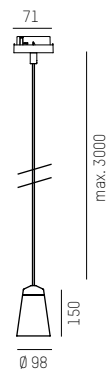

Farbe Leuchte / luminaire colour

Schwarz/black

Farbe Adapter / adapter colour

Grau/grey

Weiß/white

Schwarz/black

Farbe Glas/ glass colour

Rauchgrau/smoked grey