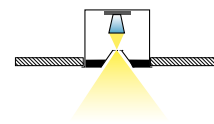

LFO Lens-Technology by Bartenbach