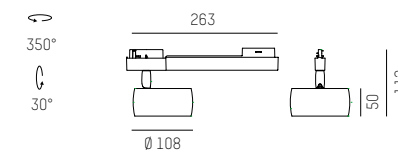

VIBO VOLARE DIMM

LED Schienenstrahler aus Aluminium · Oberfläche pulverbeschichtet · spezielle Linsenoptik ohne Streulicht · Dekoring in Weiß oder Schwarz pulverbeschichtet · UGR<16 · inkl. Konverter · dimmbar
Aluminium LED track spotlight · Powder-coated finish · Special lens optics without stray light · Decoration ring with a powder-coated finish in white or black · UGR of <16 · Converter included · Dimmable