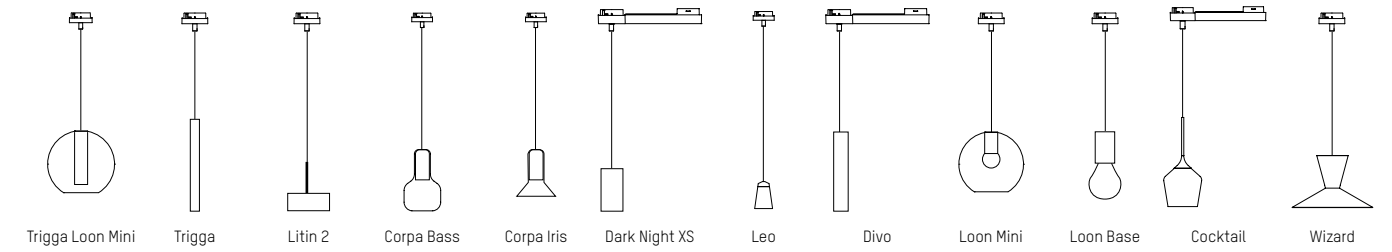

Type

Track 18 x 18mm

Core Colours (Volare Track)

Pendants