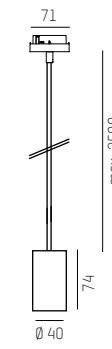

LOON BASE

LOON BASE VOLARE

Pendelleuchte aus Aluminium · geeignet für A60, E27 oder Retrofit max. 9W · hochwertig gearbeitete Lampenfassung aus Aluminium für Aufnahme dekorativer Leuchtmittel · inkl. 2500mm schwarzem oder weißem Kabel aus Stoffgeflecht · exkl. Leuchtmittel · Dimmbarkeit siehe Leuchtmittel

Aluminium pendant luminaire suitable for A60, E27 or Retrofit max. 9 W · High-quality aluminium lamp holder for decorative lamps · 2500 mm of black or white fabric cable included · Without light source · Dimmable or not dimmable depending on light source