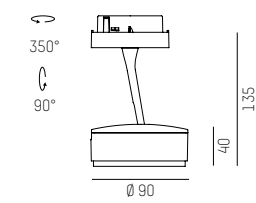

Erhältlich in Creative Colours / Available in Creative Colours