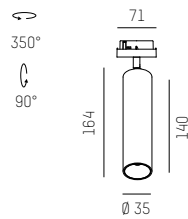

TRIGGA SPOT VOLARE

LED Schienenstrahler aus Aluminium · Oberfläche pulverbeschichtet · zurückversetzte Linsen mit verschiedenen Abstrahlwinkeln · Lichtaustrittsfläche von nur 10mm · UGR<16 · inkl. Konverter · nicht dimmbar

Aluminium LED track spotlight · Powder-coated finish · Recessed lenses with different beam angles · Light-emitting surface of just 10 mm · UGR of <16 · Converter included · Not dimmable

TRIGGA SPOT VOLARE DIMM

LED Schienenstrahler aus Aluminium · Oberfläche pulverbeschichtet · zurückversetzte Linsen mit verschiedenen Abstrahlwinkeln · Lichtaustrittsfläche von nur 10mm · UGR<16 · inkl. Konverter · dimmbar

Aluminium LED track spotlight · Powder-coated finish · Recessed lenses with different beam angles · Light-emitting surface of just 10 mm · UGR of <16 · Converter included · Dimmable

LFO Lens-Technology by Bartenbach

Farbe Leuchte / luminaire colour

Schwarz/black Weiß/white

Farbe Adapter / adapter colour

Grau/grey Weiß/white Schwarz/black

Erhältlich in Creative Colours/Available in Creative Colours

PROJECT
LA SONETT - PATISSERIE | BOULANGERIE | APARTMENTS, GMDEN, AUSTRIA

TRIGGA SPOT

Design: Serge & Robert Cornelissen