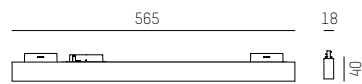

V-LINE VOLARE DIMM

Lineare LED-Stromschienenleuchte aus stranggepresstem Aluprofil · Oberfläche pulverbeschichtet · LED Konverter im Leuchtenprofil integriert · dimmbar
Linear LED track-mounted light in die-cast aluminium profile · Powder-coated finish · LED converter integrated into light profile · Dimmable