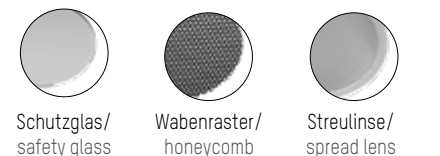

LOXONE Ready

Erhältlich in Creative Colours/  
Available in Creative Colours

Konfiguriere MOVA S LONG VOLARE  
Configure MOVA S LONG VOLARE

Farbe Leuchte / luminaire colour

Optik / optics

Zubehör / accessories