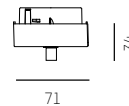

DEMONTAGEWERKZEUG / REMOVAL TOOL

für VOLARE DC Adapter und V-Line Leuchten  
for VOLARE DC adapter and V-Line luminaires

ADAPTER / ADAPTER

VOLARE ADAPTER / VOLARE ADAPTER

Adapter in den Farben Weiß, Schwarz und Grau, für Montage von Pendelleuchten · max. Tragkraft von 5 kg  
Adapter in white, black and grey for mounting pendant luminaires · Max. load-bearing capacity of 5 kg